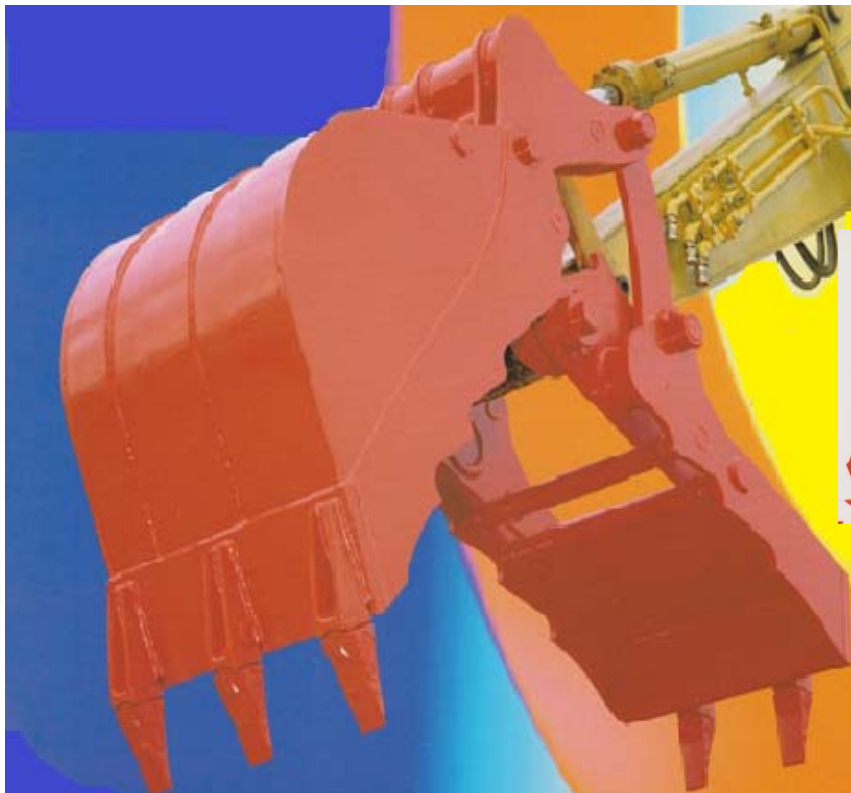

解体

建設

バケット&フォーク

つかむ=すくう
=ダブル機能

バケットのすくう機能と
フォークのつかむ機能を合体させた
ダブル機能の相乗効果で
幅広い分野で威力を発揮します。

木造解体及び林業土木等の抜根。;

特殊機レンタル

TACS