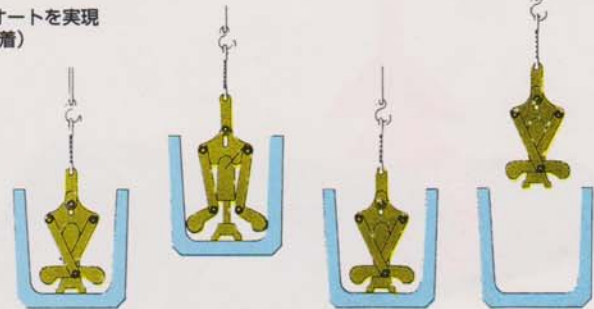

HANGER

マルチバース T-1000

●どのような形状のものでも水平に吊れる

●仕様

定格容量	1000kg (バランスを必要とする場合500kg以下)
つかみ幅	0~240mm (調節式)
自重	16kg (1台)

内吊りワイド-7

●内吊式にオートを実現 (完全自動脱着)

●仕様

定格容量	1000kg
適応サイズ	0~240mm (調節式)
自重	16kg (1台)

ブロックバース マイティ200型

●わずか7kgで5役をこなす

●仕様

定格容量	200kg
つかみ幅	450mm~600mm (2段切り替え)
自重	7kg

TACS

特殊機レンタル

TEL 0263-54-3655