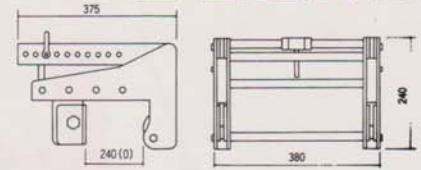

HANGER

マルチバース T-1000

●どのような形状のものでも水平に吊れる

●仕様

定格容量	1000kg (バランスを必要とする場合500kg以下)
つかみ幅	0~240mm (調節式)
自重	16kg (1台)

内吊りワイド-7

●内吊式にオートを実現 (完全自動脱着)

●仕様

定格容量	1000kg
適応サイズ	0~240mm (調節式)
自重	16kg (1台)

ブロックバース マイティ200型

●わずか7kgで5役をこなす

●仕様

定格容量	200kg
つかみ幅	450mm~600mm (2段切り替え)
自重	7kg

TACS

特殊機レンタル

TEL 0263-54-3655