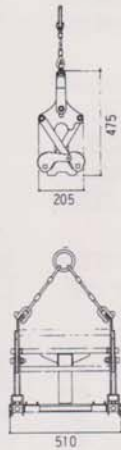

HANGER

マルチバース T-1000

●どのような形状のものでも水平に吊れる

●仕様

定格容量	1000kg (バランスを必要とする場合500kg以下)
つかみ幅	0~240mm (調節式)
自重	16kg (1台)

内吊りワイド-7

●内吊式にオートを実現 (完全自動脱着)

●仕様

定格容量	1000kg
適応サイズ	0~240mm (調節式)
自重	16kg (1台)

ブロックバース マイティ200型

●わずか7kgで5役をこなす

●仕様

定格容量	200kg
つかみ幅	450mm~600mm (2段切り替え)
自重	7kg

TACS

特殊機レンタル

TEL 0263-54-3655