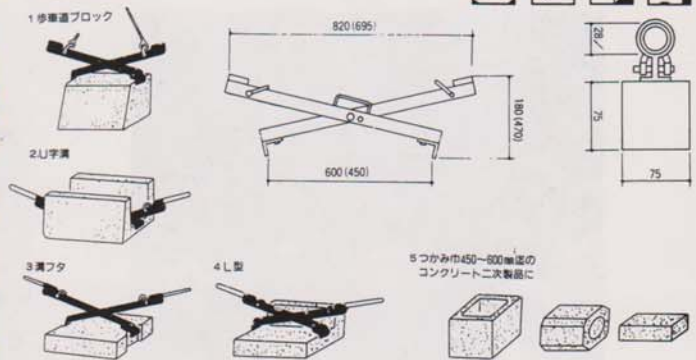

HANGER

マルチバース T-1000

●どのような形状のものでも水平に吊れる

●仕様

定格容量	1000kg (バランスを必要とする場合500kg以下)
つかみ幅	0~240mm (調節式)
自重	16kg (1台)

内吊りワイド-7

●内吊式にオートを実現 (完全自動脱着)

●仕様

定格容量	1000kg
適応サイズ	0~240mm (調節式)
自重	16kg (1台)

ブロックバース マイティ200型

●わずか7kgで5役をこなす

●仕様

定格容量	200kg
つかみ幅	450mm~600mm (2段切り替え)
自重	7kg

TACS

特殊機レンタル

TEL 0263-54-3655