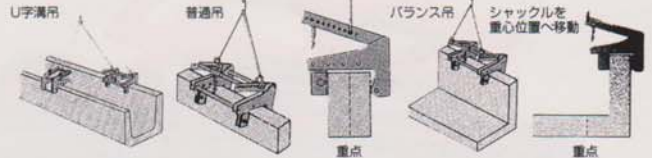

HANGER

マルチバース T-1000

●どのような形状のものでも水平に吊れる

●仕様

定格容量	1000kg (バランスを必要とする場合500kg以下)
つかみ幅	0~240mm (調節式)
自重	16kg (1台)

内吊りワイド-7

●内吊式にオートを実現 (完全自動脱着)

●仕様

定格容量	1000kg
適応サイズ	0~240mm (調節式)
自重	16kg (1台)

ブロックバース マイティ200型

●わずか7kgで5役をこなす

●仕様

定格容量	200kg
つかみ幅	450mm~600mm (2段切り替え)
自重	7kg

TACS

特殊機レンタル

TEL 0263-54-3655