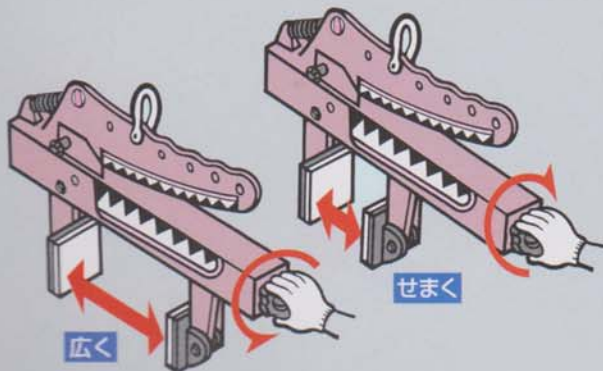

マルチバイス

マルチバイス ワニ1000

定格容量..... 1,000kg/2台使用時
*バランス用はmax250kg/1台になります。
 つかみ巾..... 0~240mm(無段階調節)
 自重..... 7kg(1台)
 入数..... 2台/1セット

30
マルチバイス ワニ1000

■特殊硬質ゴムパット使用

キズ・スベリに強く、耐久性が抜群。喰いちぎりの心配がありません。

■定格容量

シャックル位置は先端側に設定する程、定格容量は減少します。

250kg
 300kg
 400kg
 500kg

サンキョウ独自の挟着巾無段階調節機構

ノブハンドルによる挟着巾設定で最適の設定が可能。

開放ロック(仮止め)機構

PULLボタンを引くとゴムパッドが理想の挟着位置にピッタリフィットします。