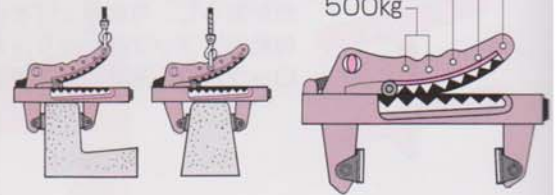

マルチバイス

マルチバイス ワニ1000

定格容量..... 1,000kg/2台使用時
*バランス用はmax250kg/1台になります。
 つかみ巾..... 0~240mm(無段階調節)
 自重..... 7kg(1台)
 入数..... 2台/1セット

30
マルチバイス ワニ1000

■特殊硬質ゴムパット使用

キズ・スベリに強く、耐久性が抜群。喰いちぎりの心配がありません。

■定格容量

シャックル位置は先端側に設定する程、定格容量は減少します。

250kg
 300kg
 400kg
 500kg

サンキョウ独自の挟着巾無段階調節機構

ノブハンドルによる挟着巾設定で最適の設定が可能。

開放ロック(仮止め)機構

PULLボタンを引くとゴムパッドが理想の挟着位置にピッタリフィットします。