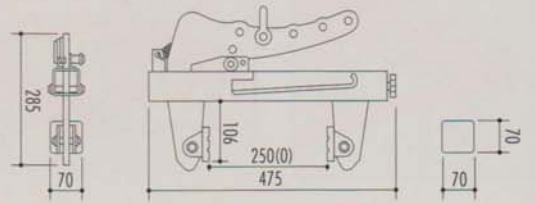

マルチバイス

マルチバイス ワニ1000

定格容量..... 1,000kg/2台使用時
*バランス用はmax250kg/1台になります。
 つかみ巾..... 0~240mm(無段階調節)
 自重..... 7kg(1台)
 入数..... 2台/1セット

30
マルチバイス ワニ1000

■特殊硬質ゴムパット使用

キズ・スベリに強く、耐久性が抜群。喰いちぎりの心配がありません。

■定格容量

シャックル位置は先端側に設定する程、定格容量は減少します。

250kg
 300kg
 400kg
 500kg

サンキョウ独自の挟着巾無段階調節機構

ノブハンドルによる挟着巾設定で最適の設定が可能。

開放ロック(仮止め)機構

PULLボタンを引くとゴムパッドが理想の挟着位置にピッタリフィットします。